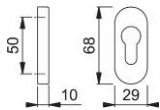

Ficha técnica de producto

duraplus

30PS

Pareja bocallaves HOPPE, de aluminio, para puertas de perfil estrecho:

- Base: nylon
- Fijación: no visible, para tornillos multiuso

Código	11775981
Código EAN	4012789901986
País de origen	Italia
Código NC	83024110
Material	aluminio
Espesor puerta	
Medida cuadradillo	
WC	
Bocallave	cilindro de perfil (PZ)
Tornillos	sin tornillos
Acabado	F9016M blanco tráfico mate
Gama	Gama básica
Caja del producto	5
Embalaje de transporte	25