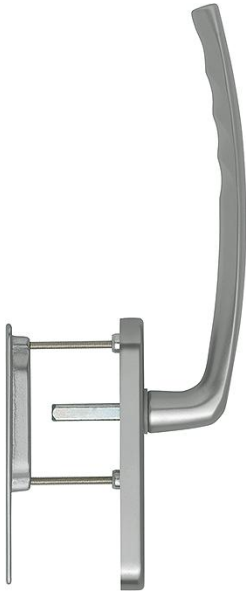

# Atlanta

HS-0530/431N-AS/420

**duraplus**

|                      |                         |
|----------------------|-------------------------|
| N° d'article         | 11757784                |
| Code EAN             | 4012789891393           |
| Pays d'origine       | Allemagne               |
| Code NC              | 83024150                |
| Matière              | Aluminium               |
| Epaisseur de porte   | 78-88 mm                |
| Epaisseur du carré   | 10 mm                   |
| Longueur du carré    |                         |
| Percement            | bec de cane (non percé) |
| Entraxe de percement |                         |
| Crantage à °         | 180°                    |
| Vis                  | M5x90 mm + M5x95 mm     |
| Couleur              | F9 alu aspect inox      |
| Gamme                | Cœur de gamme           |
| Emballage unitaire   | 1                       |
| Carton               | 4                       |

Garniture HOPPE en aluminium pour coulissant/levant, côté extérieur avec cuvette, pour porte-fenêtre :

- Assemblage : poignée monobloc
- Crantage : crantage à billes 180°
- Capot : capot enveloppant
- Sous-embase : côté extérieur sans, côté intérieur en zamac, piliers de fixation
- Carré : carré plein libre HOPPE aux arrêtes arrondies
- Fixation : non visible, traversante, par vis filetées M5