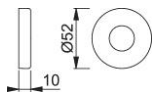

Scheda tecnica

duraplus

42H

Rosetta di copertura HOPPE in alluminio per porte interne:

- compatibile con le sottocostruzioni in acciaio e resina della rosetta 42H

Codice articolo	11744182
Codice EAN	4012789878486
Paese d'origine	Germania
Codice NC	83024110
Materiale	alluminio
Spessore porta	
Misura quadro	
Sporgenza del quadro	
Guida	Ø22 mm
Finitura	F9 alluminio aspetto titanio
Assortimento	Assortimento base
Confezione	5
Imballo	50