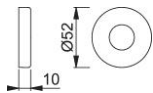

Ficha técnica de producto

duraplus

42H

Embellecedor para roseta HOPPE, de aluminio, para puertas interiores:

- Para bases de acero y nylon de la roseta 42H

Código	11744182
Código EAN	4012789878486
País de origen	Alemania
Código NC	83024110
Material	aluminio
Espesor puerta	
Medida cuadradillo	
Cuadradillo	
Guía	Ø22 mm
Acabado	F9 Aluminio simil inox
Gama	Gama básica
Caja del producto	5
Embalaje de transporte	50