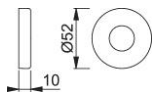

Scheda tecnica

duraplus

42H

Rosetta di copertura HOPPE in alluminio per porte interne:

- compatibile con le sottocostruzioni in acciaio e resina della rosetta 42H

Codice articolo	11744170
Codice EAN	4012789878479
Paese d'origine	Germania
Codice NC	83024110
Materiale	alluminio
Spessore porta	
Misura quadro	
Sporgenza del quadro	
Guida	Ø22 mm
Finitura	F4 alluminio aspetto bronzo
Assortimento	Assortimento base
Confezione	5
Imballo	50