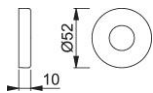

# Ficha técnica de producto

**duraplus**

42H

Embellecedor para roseta HOPPE, de aluminio, para puertas interiores:

- Para bases de acero y nylon de la roseta 42H

Código	11744170
Código EAN	4012789878479
Material	aluminio
Espesor puerta	
Medida cuadradillo	
Cuadradillo	
Guía	Ø22 mm
Acabado	F4 Aluminio color bronce
Gama	Gama básica
Caja del producto	5
Embalaje de transporte	50