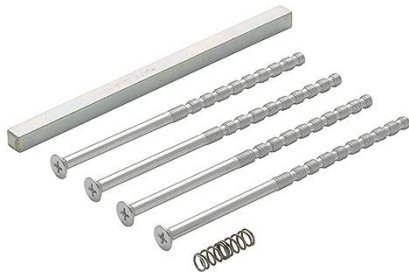

Produktdatenblatt

ZBSET-FTG-GR/GR-M5-FLKO-KR-VLL

HOPPE-Befestigungs-Set:

- Gewindeschrauben M5 nach **DIN 965-4.8** mit Kreuzschlitz-Senkkopf und Einstich, verkürzbar
- HOPPE-Vollstift
- Druckfeder für Griffkern der Innenseite
- für HOPPE-Fenstergriff-Rosetten-Garnituren (Griff/Griff)

Artikelnummer	11712557
EAN-Code	4012789851731
Herkunftsland	Deutschland
Warentarifnummer	83024150
Material	Zubehör
Türdicke	63-73 mm
Vierkantmaß	7 mm
Stiftlänge vorstehend	
Stiftlänge	125 mm
Schrauben	M5x110 mm mit Einstich
Hülsenmutter	
Inhaltsmenge	4 Stück
Typ	Griff/Griff
Farbe	VZ-BS3a - DIN EN ISO 19598-Fe/Zn5/Cn/T0 Cr(VI)-frei
Sortiment	Kern-Sortiment
Packeinheit	1
Karton	25