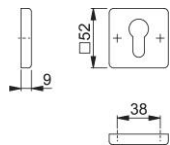

Ficha técnica de producto

duraplus

52KS

Pareja bocallaves HOPPE, de aluminio, para puertas interiores:

- Base: nylon
- Fijación: no visible, tornillos multiuso

Código	11695869
Código EAN	4012789840315
País de origen	Alemania
Código NC	83024110
Material	aluminio
Espesor puerta	
Medida cuadradillo	
WC	
Bocallave	cilindro de perfil (PZ)
Tornillos	3,5x20 mm
Acabado	F9016M blanco tráfico mate
Gama	Gama básica
Caja del producto	10
Embalaje de transporte	50