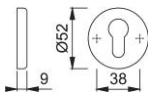

Ficha técnica de producto

duraplus

42KS

Pareja bocallaves HOPPE, de aluminio, para puertas interiores:

- Base: nylon
- Fijación: no visible, tornillos multiuso

Código	11695845
Código EAN	4012789840292
País de origen	Alemania
Código NC	83024110
Material	aluminio
Espesor puerta	
Medida cuadradillo	
WC	
Bocallave	cilindro de perfil (PZ)
Tornillos	3,5x17 mm
Acabado	F9016M blanco tráfico mate
Gama	Gama básica
Caja del producto	10
Embalaje de transporte	50