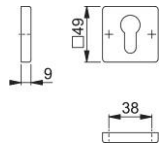

# Ficha técnica de producto

**duraplus**

843KS

Pareja bocallaves HOPPE, de aluminio, para puertas interiores:

- Base: nylon
- Fijación: no visible, tornillos multiuso

Código	11695821
Código EAN	4012789840278
País de origen	Alemania
Código NC	83024110
Material	aluminio
Espesor puerta	
Medida cuadradillo	
WC	
Bocallave	cilindro de perfil (PZ)
Tornillos	tornillo para madera
Acabado	F9016M blanco tráfico mate
Gama	Gama básica
Caja del producto	50
Embalaje de transporte	50