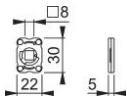

Produktdatenblatt

Z-RFL8-3

HOPPE-Rückholfederpaket Z-RFL8-3:

- rechts oder links verwendbar
- für HOPPE-Schutzbeschläge mit **HOPPE-Schnellstift**, mit den Innenschildern 2210 und 3310
- für HOPPE-Schutzbeschläge aus massivem Aluminium mit **HOPPE-Schnellstift**, mit den Innenschildern 2214(B/S) und 3214(B/S)
- für HOPPE-Profiltür-Garnituren mit **HOPPE-Schnellstift**, mit den Griffrosetten 30P und 844P

Artikelnummer	11688336
EAN-Code	4012789832723
Herkunftsland	Deutschland
Warentarifnummer	83024110
Material	Zamak
Seite	
Vierkantmaß	8 mm
Stiftlänge vorstehend	
Nummer	RFL08-1
Farbe	verzinkt
Sortiment	Kern-Sortiment
Packeinheit	10
Karton	50