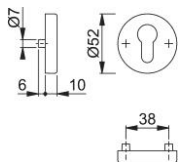

Productinformatieblad

duraplus

42HKVS

HOPPE aluminium paar sleutelrozetten voor binnendeuren:

- Onderconstructie: kunststof, steunnokken
- Bevestiging: zichtbaar, doorgaand, tweezijdig, universele schroeven

Bestelnummer	11675330
EAN-code	4012789821215
Land van herkomst	Duitsland
Goederen tariefnr.	83024110
Materiaal	aluminium
Deurdikte	37-42 mm
Stiftdikte WC	
Perforatie	profielcilinder
Schroeven	schroef zelfsnijdend in kunststof
Kleur	F9714M matzwart
Assortiment	Core sortiment
Pakeenheid	10
Overdoos	50