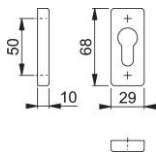

Technický list výrobku

duraplus

844PS

HOPPE – pár hliníkových klíčových rozet pro profilové dveře:

- Podkonstrukce: plast
- Upevnění: skryté, pro víceúčelové šrouby

Objednací číslo	11667217
Kód EAN	4012789807547
Země původu	Německo
Tarif zboží / sazebník	83024110
Materiál	hliník
Otvor	profilová cylindrická vložka
Šrouby	bez šroubů
Barva	F9714M černá matná
Sortiment	základní sortiment
Balící jednotka	5
Kartón	25