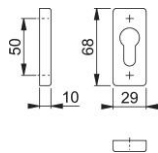

Technický list výrobku

duraplus

844PS

HOPPE – pár hliníkových klíčových rozet pro profilové dveře:

- Podkonstrukce: plast
- Upevnění: skryté, pro víceúčelové šrouby

Objednací číslo	11667175
Kód EAN	4012789807523
Země původu	Německo
Tarif zboží / sazebník	83024110
Materiál	hliník
Otvor	profilová cylindrická vložka
Šrouby	bez šroubů
Barva	F9 hliník barvy oceli
Sortiment	základní sortiment
Balící jednotka	5
Kartón	25