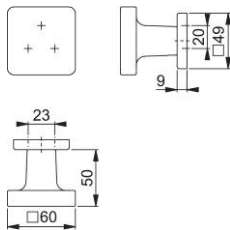

# Ficha técnica de producto

**duraplus**

43H/843

Pomo con roseta HOPPE, de aluminio, para puertas de entrada:

- Ensamblaje: pomo fijo, con agujero cuadrado
- Base: acero
- Fijación: no visible, unilateral, tornillos multiuso, sistema de fijación para pomos con roseta

Código	11659518
Código EAN	4012789776751
País de origen	Italia
Código NC	83024110
Material	aluminio
Espesor puerta	
Medida cuadradillo	
Cuadradillo	
Tornillos	3,5x20 mm
Acabado	F9016M blanco tráfico mate
Gama	Gama básica
Caja del producto	2
Embalaje de transporte	12