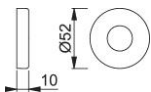

Ficha técnica de producto

duraplus

42H

Embellecedor para roseta HOPPE, de aluminio, para puertas interiores:

- Para bases de acero y nylon de la roseta 42H

Código	11649239
Código EAN	4012789503807
País de origen	Alemania
Código NC	83024110
Material	aluminio
Espesor puerta	
Medida cuadradillo	
Cuadradillo	
Guía	Ø22 mm
Acabado	F1 Aluminio color plata
Gama	Gama básica
Caja del producto	5
Embalaje de transporte	50