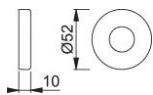

Produktdatenblatt

duraplus

42H

HOPPE-Aluminium-Griff-Abdeckrosette für Innentüren:

- für Stahl- und Kunststoff-Unterkonstruktionen der Griffrosette 42H

Artikelnummer	11649239
EAN-Code	4012789503807
Herkunftsland	Deutschland
Warentarifnummer	83024110
Material	Aluminium
Türdicke	
Vierkantmaß	
Stiftlänge vorstehend	
Führung	Ø22 mm
Farbe	F1 Aluminium silberfarben
Sortiment	Kern-Sortiment
Packeinheit	5
Karton	50