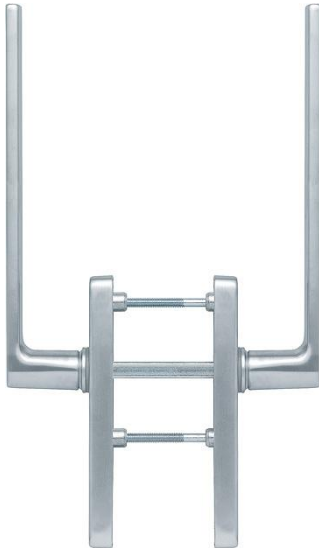

Scheda tecnica

Los Angeles

HS-M0642/419N-AS

duraplus

Resista

Codice articolo	11640115
Codice EAN	4012789164381
Paese d'origine	Germania
Codice NC	83024150
Materiale	ottone
Spessore porta	75-80 mm
Misura quadro	10 mm
Sporgenza del quadro	
Foro	cilindro
Distanza foro	69 mm
Scatto a °	180°
Viti	M6x95 mm
Finitura	F41-R cromo satinato - Resista
Assortimento	Assortimento base
Confezione	1
Imballo	4

Maniglione a coppia per alzante scorrevole HOPPE in ottone:

- guida: fisso/girevole
- scatto: a sfere 180°
- copertura: piastrina di copertura intera
- sottocostruzione: zama, perni
- quadro: quadro pieno HOPPE sciolto con spigoli arrotondati
- fissaggio: coprivite, passante, viti filettate M6