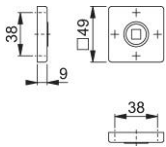

Ficha técnica de producto

duraplus

843K

Pareja rosetas para manilla HOPPE, de aluminio, para puertas interiores:

- Ensamblaje: para manillas sueltas, con muelles de recuperación utilizables derecha/izquierda, guías sin mantenimiento
- Base: nylon
- Fijación: no visible, tornillos multiuso

Código	11631363
Código EAN	4012789281972
País de origen	Alemania
Código NC	83024110
Material	aluminio
Guía	Ø18 mm, con muelle de recuperación derecha/izquierda
Tornillos	tornillo para madera
Acabado	F31-1 Aluminio color simil inox mate
Gama	Gama básica
Caja del producto	10
Embalaje de transporte	40