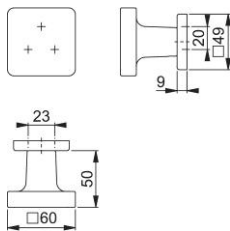

Scheda tecnica

duraplus

43H/843

Pomolo con rosetta HOPPE in alluminio per porte d'ingresso:

- guida: pomolo fisso, con foro quadro
- sottocostruzione: acciaio
- fissaggio: coprivite, unilaterale, viti multiuso, sistema di fissaggio per pomoli con rosetta

Codice articolo	11630346
Codice EAN	4012789280708
Paese d'origine	Italia
Codice NC	83024110
Materiale	alluminio
Spessore porta	
Misura quadro	
Sporgenza del quadro	
Viti	3,5x20 mm
Finitura	F9714M nero opaco
Assortimento	Assortimento base
Confezione	2
Imballo	12