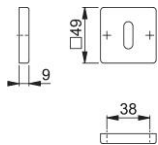

Scheda tecnica

duraplus

843KS

Coppia bocchette HOPPE in alluminio per porte interne:

- sottocostruzione: resina
- fissaggio: coprivite, viti multiuso

Codice articolo	11622532
Codice EAN	4012789698909
Paese d'origine	Germania
Codice NC	83024110
Materiale	alluminio
Spessore porta	
Misura quadro per WC	
Foro	foro chiave normale
Viti	viti per legno
Finitura	F9714M nero opaco
Assortimento	Assortimento base
Confezione	50
Imballo	50