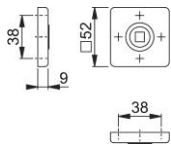

Scheda tecnica

duraplus

52K

Coppia rosette HOPPE in alluminio per porte interne:

- guida: per maniglie sciolte, molle di richiamo reversibili ambidestre, anelli di guida esenti da manutenzione
- sottocostruzione: resina
- fissaggio: coprivite, viti multiuso

Codice articolo	11615953
Codice EAN	4012789667318
Paese d'origine	Germania
Codice NC	83024110
Materiale	alluminio
Guida	Ø18 mm, con molla di richiamo ambidestra
Viti	3,5x20 mm
Finitura	F1 alluminio aspetto argento
Assortimento	Assortimento base
Confezione	10
Imballo	50