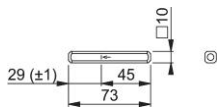

# Ficha técnica de producto

STI-VLL-RC-R2

Cuadradillo lleno HOPPE con borde redondeado:

- De hierro
- Para juego de palancas HOPPE para puertas balconeras

Código	11608475
Código EAN	4012789639827
País de origen	Alemania
Código NC	83024150
Material	acero
Medida cuadradillo	
Cuadradillo	45 mm
Cuadradillo	para saliente 45 mm
Medida cuadradillo	73 mm
Acabado	galvanizado
Gama	Gama básica
Caja del producto	10
Embalaje de transporte	100