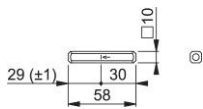

Productinformatieblad

STI-VLL-RC-R2

HOPPE massieve stift, afgerond:

- Gemaakt van staal
- Voor HOPPE hef-/schuifgarneer

Bestelnummer	11608444
EAN-code	4012789637809
Land van herkomst	Duitsland
Goederen tariefnr.	83024150
Materiaal	staal
Stiftafmeting	
Lengte stiftvoorstand	30 mm
Stiftlengte resp. voor- staandmaat	voor 30 mm voor- stand
Stiftlengte	58 mm
Kleur	gegalvaniseerd
Assortiment	Core sortiment
Pakeenheid	10
Overdoos	100