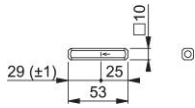

Productinformatieblad

STI-VLL-RC-R2

HOPPE massieve stift, afgerond:

- Gemaakt van staal
- Voor HOPPE hef-/schuifgarneer

Bestelnummer	11608420
EAN-code	4012789637229
Land van herkomst	Duitsland
Goederen tariefnr.	83024150
Materiaal	staal
Stiftafmeting	
Lengte stiftvoorstand	25 mm
Stiftlengte resp. voor- staandmaat	voor 25 mm voor- stand
Stiftlengte	53 mm
Kleur	gegalvaniseerd
Assortiment	Core sortiment
Pakeenheid	10
Overdoos	100