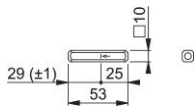

Technický list výrobku

STI-VLL-RC-R2

HOPPE – plný čtyřhran, zaoblený:

- ze železa
- pro garnitury HOPPE zdvižně-posuvných dveří

Objednací číslo	11608420
Kód EAN	4012789637229
Země původu	Německo
Tarif zboží / sazebník	83024150
Materiál	Ocel
Rozměr čtyřhranu	
Čtyřhran vyčnívající	25 mm
Délka čtyřhranu, popř. vyčnívajícího čtyřhranu	pro 25 mm vyčnívající
Délka čtyřhranu	53 mm
Barva	pozinkované
Sortiment	základní sortiment
Balící jednotka	10
Kartón	100