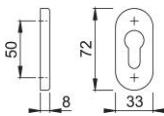

Technický list výrobku

duraplus

55S

HOPPE – hliníková klíčová rozeta pro profilové dveře:

- Podkonstrukce: plast
- Upevnění: skryté, plastové rozpěrky (šrouby pro plastové rozpěrky, rozpěrné matice pro hliníkové dveře nebo rozpěrky pro plastové dveře objednat samostatně)

Objednací číslo	11606198
Kód EAN	4012789632477
Země původu	Německo
Tarif zboží / sazebník	83024110
Materiál	hliník
Tloušťka dveří	
Otvor	profilová cylindrická vložka
Šrouby	bez šroubů
Barva	F9714M černá matná
Sortiment	základní sortiment
Balící jednotka	5
Kartón	30