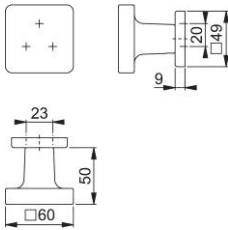

Ficha técnica de producto

duraplus

43H/843

Pomo con roseta HOPPE, de aluminio, para puertas de entrada:

- Ensamblaje: pomo fijo, con agujero cuadrado
- Base: acero
- Fijación: no visible, unilateral, tornillos multiuso, sistema de fijación para pomos con roseta

Código	11590257
Código EAN	4012789551525
País de origen	Italia
Código NC	83024110
Material	aluminio
Espesor puerta	
Medida cuadradillo	
Cuadradillo	
Tornillos	3,5x20 mm
Acabado	F9 Aluminio simil inox
Gama	Gama básica
Caja del producto	2
Embalaje de transporte	12