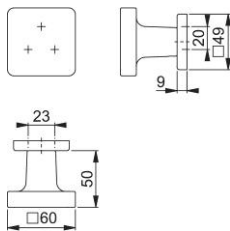

Fiche technique

duraplus

43H/843

Bouton HOPPE en aluminium sur rosace, pour porte d'entrée :

- Assemblage : bouton fixe, avec trou pour carré
- Sous-embase : acier
- Fixation : non visible, simple, par vis universelles, système de fixation pour rosaces de bouton

N° d'article	11590233
Code EAN	4012789551334
Pays d'origine	Italie
Code NC	83024110
Matière	Aluminium
Epaisseur de porte	
Epaisseur du carré	
Longueur du carré	
Vis	3,5x20 mm
Couleur	F1 aluminium aspect argent
Gamme	Cœur de gamme
Emballage unitaire	2
Carton	12