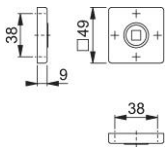

Scheda tecnica

duraplus

843K

Coppia rosette HOPPE in alluminio per porte interne:

- guida: per maniglie sciolte, molle di richiamo reversibili ambidestre, anelli di guida esenti da manutenzione
- sottocostruzione: resina
- fissaggio: coprivite, viti multiuso

Codice articolo	11585407
Codice EAN	4012789527568
Paese d'origine	Germania
Codice NC	83024110
Materiale	alluminio
Guida	Ø18 mm, con molla di richiamo ambidestra
Viti	viti per legno
Finitura	F1 alluminio aspetto argento
Assortimento	Assortimento base
Confezione	10
Imballo	40