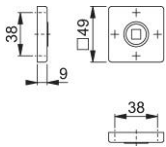

Ficha técnica de producto

duraplus

843K

Pareja rosetas para manilla HOPPE, de aluminio, para puertas interiores:

- Ensamblaje: para manillas sueltas, con muelles de recuperación utilizables derecha/izquierda, guías sin mantenimiento
- Base: nylon
- Fijación: no visible, tornillos multiuso

| | |
|------------------------|--|
| Código | 11585407 |
| Código EAN | 4012789527568 |
| País de origen | Alemania |
| Código NC | 83024110 |
| Material | aluminio |
| Guía | Ø18 mm, con muelle de recuperación derecha/izquierda |
| Tornillos | tornillo para madera |
| Acabado | F1 Aluminio color plata |
| Gama | Gama básica |
| Caja del producto | 10 |
| Embalaje de transporte | 40 |