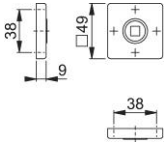

Produktdatenblatt

duraplus

843K

HOPPE-Aluminium-Griffrosetten-Paar für Innentüren:

- Lagerung: für Türgriffe lose, Rückholfedern rechts/links verwendbar, wartungsfreie Gleitlager
- Unterkonstruktion: Kunststoff
- Befestigung: verdeckt, Mehrzweckschrauben

Artikelnummer	11585407
EAN-Code	4012789527568
Herkunftsland	Deutschland
Warentarifnummer	83024110
Material	Aluminium
Führung	Ø18 mm, mit Rückholfeder
Schrauben	Holzschrauben
Farbe	F1 Aluminium silberfarben
Sortiment	Kern-Sortiment
Packeinheit	10
Karton	40