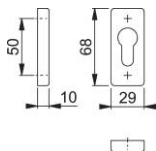

Ficha técnica de producto

duraplus

844PS

Bocallave HOPPE, de aluminio, para puertas de perfil estrecho:

- Base: nylon
- Fijación: no visible, para tornillos multiuso

Código	11559664
Código EAN	4012789448221
País de origen	Alemania
Código NC	83024110
Material	aluminio
Bocallave	cilindro de perfil (PZ)
Tornillos	sin tornillos
Acabado	F9016M blanco tráfico mate
Gama	Gama básica
Caja del producto	5
Embalaje de transporte	25