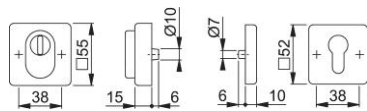

Ficha técnica de producto

duraplus

52ZNSB-ZA/52S

Pareja bocallaves de seguridad HOPPE, de aluminio, con protección de cilindro, para puertas de entrada:

- Protección de cilindro: acero templado, para cilindros con saliente 10-18 mm
- Base: parte exterior de Zamak, interior acero; tetones de soporte
- Fijación: no visible, desde el interior, tornillos pasantes con rosca métrica M5

Código	11536834
Código EAN	4012789790764
País de origen	Alemania
Código NC	83024110
Material	aluminio
Espesor puerta	57-62 mm + 67-72 mm
Bocallave	cilindro de perfil (PZ)
Acabado	F1 Aluminio color plata
Gama	Gama básica
Caja del producto	2
Embalaje de transporte	12