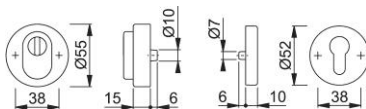

Scheda tecnica

duraplus

42ZNSB-ZA/42HS

Coppia bocchette di sicurezza HOPPE in alluminio con copricilindro per porte d'ingresso:

- copricilindro: acciaio temprato, sporgenza cilindro da 10-18 mm
- sottocostruzione: esterno in zama, interno in acciaio, perni di supporto
- fissaggio: coprivite, dall'interno, passante, viti filettate M5

Codice articolo	11535829
Codice EAN	4012789792010
Paese d'origine	Germania
Codice NC	83024110
Materiale	alluminio
Spessore porta	57-62 mm + 67-72 mm
Foro	cilindro
Finitura	F1 alluminio aspetto argento
Assortimento	Assortimento base
Confezione	2
Imballo	12