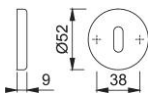

# Scheda tecnica

**duraplus**

42KS

Coppia bocchette HOPPE in alluminio per porte interne:

- sottocostruzione: resina
- fissaggio: coprivite, viti multiuso

Codice articolo	11530115
Codice EAN	4012789780932
Paese d'origine	Germania
Codice NC	83024110
Materiale	alluminio
Spessore porta	
Misura quadro per WC	
Foro	foro chiave normale
Viti	3,5x17 mm
Finitura	F9714M nero opaco
Assortimento	Assortimento base
Confezione	10
Imballo	100