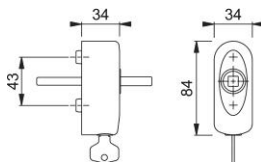

Karta techniczna produktu

duraplus

EUS950S

Szybkozłaczę

SecuSelect

Secustik

Rozeta klamki okiennej HOPPE ze stali szlachetnej **SecuSelect** z techniką **Secustik**, zamykana kluczykiem:

- badana wg **DIN EN 13126-3: H2/180-0-3-0-3-3-C1-2** oraz **RAL-GZ 607/9, RAL200**; spełnia wymogi wg **DIN EN 1627-1630 RC1-6**
- Blokowanie: wkładka wraz z kluczykiem obustronnym blokowana przez wciśnięcie
- Pozyjonowanie: 90°
- Pokrywa rozety: pełne zakrycie rozety
- Konstrukcja wewnętrzna: ZnAl, czopy stabilizujące
- Trzpień: **HOPPE-Szybkozłaczę** z pełnym trzpieniem HOPPE
- Mocowanie: zakryte, wkręty samogwintujące M5
- Cecha szczególna: zintegrowane zabezpieczenie podstawowe

Numer artykułu	11517755
Kod EAN	4012789761832
Kraj pochodzenia	Niemcy
Taryfa towarowa	83024150
Kategoria użytkowania	2
Odporność na korozję	3
Materiał	stal szlachetna
Przekątna czopów stabilizujących	10 mm
Wymiary kwadratu	7 mm
Trzpień wystający	32 mm
Długość trzpienia	7 mm / 32 mm wystająco
Stopniowanie w °	90°
Zamykanie	cylicnderek zamykający wciskany H001
Śruby	M5x45 mm
Kolor	F69 stal szlachetna mat
Sortyment	Asortyment podstawowy
Jednostka pakowania	1
Karton	20