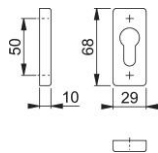

Ficha técnica de producto

duraplus

844PS

Pareja bocallaves HOPPE, de aluminio, para puertas de perfil estrecho:

- Base: nylon
- Fijación: no visible, tornillos multiuso

Código	11509855
Código EAN	4012789749311
País de origen	Alemania
Código NC	83024110
Material	aluminio
Bocallave	cilindro de perfil (PZ)
Tornillos	3,5x20 mm
Acabado	F1 Aluminio color plata
Gama	Gama básica
Caja del producto	5
Embalaje de transporte	25