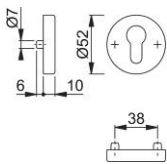

Scheda tecnica

duraplus

42HS

Bocchetta HOPPE in alluminio per porte d'ingresso (lato interno):

- sottocostruzione: acciaio, perni
- fissaggio: coprivite, passante, per viti filettate M5

Codice articolo	10808281
Codice EAN	4012789707823
Paese d'origine	Germania
Codice NC	83024110
Materiale	alluminio
Spessore porta	
Misura quadro per WC	
Foro	cilindro
Finitura	F1 alluminio aspetto argento
Assortimento	Assortimento base
Confezione	5
Imballo	30