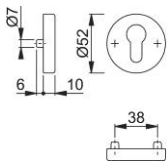

Technický list výrobku

duraplus

42HS

HOPPE – hliníková klíčová rozeta pro vchodové dveře (vnitřní strana):

- Podkonstrukce: ocel, podpůrné noky
- Upevnění: skryté, průchozí, pro šrouby M5

Objednací číslo	10808281
Kód EAN	4012789707823
Země původu	Německo
Tarif zboží / sazebník	83024110
Materiál	hliník
Tloušťka dveří	
Rozměr čtyřhranu pro WC-dveře	
Otvor	profilová cylindrická vločka
Barva	F1 hliník barvy stříbrné
Sortiment	základní sortiment
Balící jednotka	5
Kartón	30