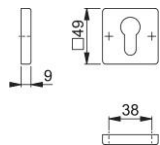

Ficha técnica de producto

duraplus

843KS

Pareja bocallaves HOPPE, de aluminio, para puertas interiores:

- Base: nylon
- Fijación: no visible, tornillos multiuso

Código	10799522
Código EAN	4012789688481
País de origen	Alemania
Código NC	83024110
Material	aluminio
Espesor puerta	
Medida cuadradillo	
WC	
Bocallave	cilindro de perfil (PZ)
Tornillos	tornillo para madera
Acabado	F31-1 Aluminio color simil inox mate
Gama	Gama básica
Caja del producto	50
Embalaje de transporte	50