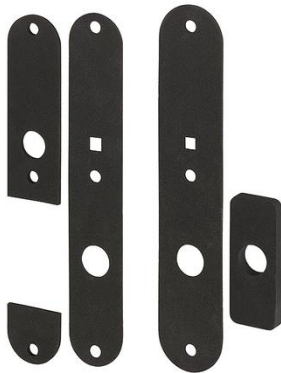

Produktdatenblatt

Amsterdam

E1400Z/3331E-D/3310

duraplus

Schnellstift

Artikelnummer	10738957
EAN-Code	4012789569285
Herkunftsland	Deutschland
Warentarifnummer	83024110
Gebrauchs-Kategorie	3
Korrosionsbeständigkeit	4
Material	Edelstahl
Türdicke	57-67 mm
Vierkantmaß	8 mm + 9 mm
Stiftlänge vorstehend	
Lochung	Rundzylinder
Lochungsabstand	78 mm
Farbe	F69 Edelstahl matt
Sortiment	Kern-Sortiment
Packeinheit	1
Karton	5

HOPPE-Edelstahl-Schutz-Langschild-Türgriff-Garnitur für Aussen-/Wohnungsabschluss-Türen:

- geprüft nach **DIN EN 1906: 37-0142A(SK2)**, zertifiziert nach **DIN 18257ES1**, geprüft nach **EN 1026** (Luftdurchlässigkeit) und **EN 1027** (Schlagregendichtheit), Objekt-Garnitur
- Lagerung: Türgriffe lose, Rückholfeder rechts/links verwendbar, wartungsfreie Gleitlager
- Verbindung: **HOPPE-Schnellstift** mit HOPPE-Vollstift (Loch-/Lochteil)
- Unterkonstruktion: aussen Stahl, Dichtungseinlagen; innen Aluminium; Stütznocken
- Befestigung: verdeckt, durchgehend, Gewindeschrauben M6
- Besonderheit: Aussenschild mit Aussparung für Einsatz-Rosetten (separat bestellen), Dichtungseinlagen als Wärmedämmung und zum Schutz vor dem Eindringen von Regen und Kondenswasser; Rückholfeder im Innenschild mit Freilauf für Mehrpunktverriegelung