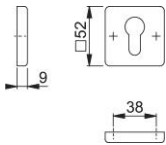

Ficha técnica de producto

duraplus

52KS

Pareja bocallaves HOPPE, de aluminio, para puertas interiores:

- Base: nylon
- Fijación: no visible, tornillos multiuso

Código	10719051
Código EAN	4012789494013
País de origen	Alemania
Código NC	83024110
Material	aluminio
Espesor puerta	
Medida cuadradillo	
WC	
Bocallave	cilindro de perfil (PZ)
Tornillos	3,5x20 mm
Acabado	F9714M negro mate
Gama	Gama básica
Caja del producto	10
Embalaje de transporte	50