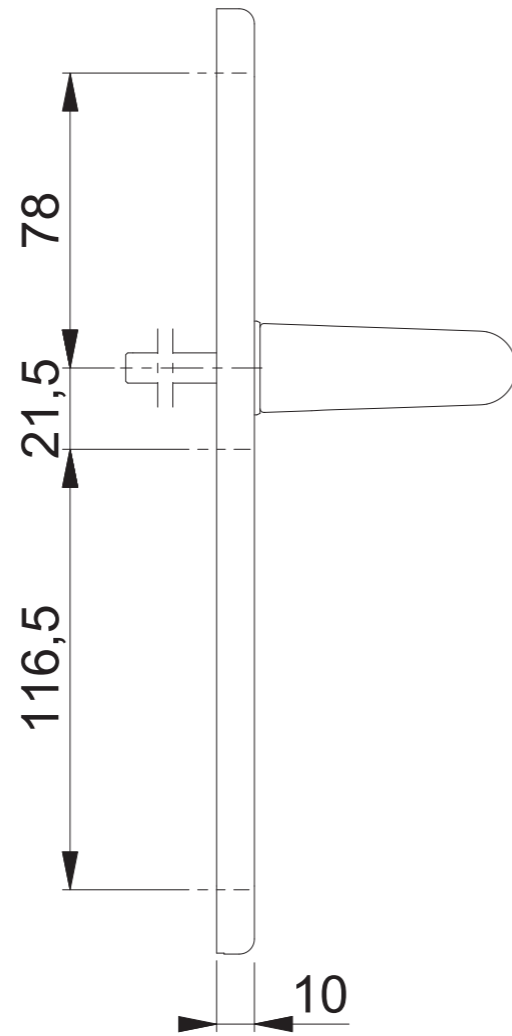

RD-138GF/3357SN PZ

Maßstab 1:2	Name Scholz	Datum 27.05.2013	Zeichnungsnummer c0022141z004	A300	<b>HOPPE</b> 
----------------	----------------	---------------------	----------------------------------	------	--