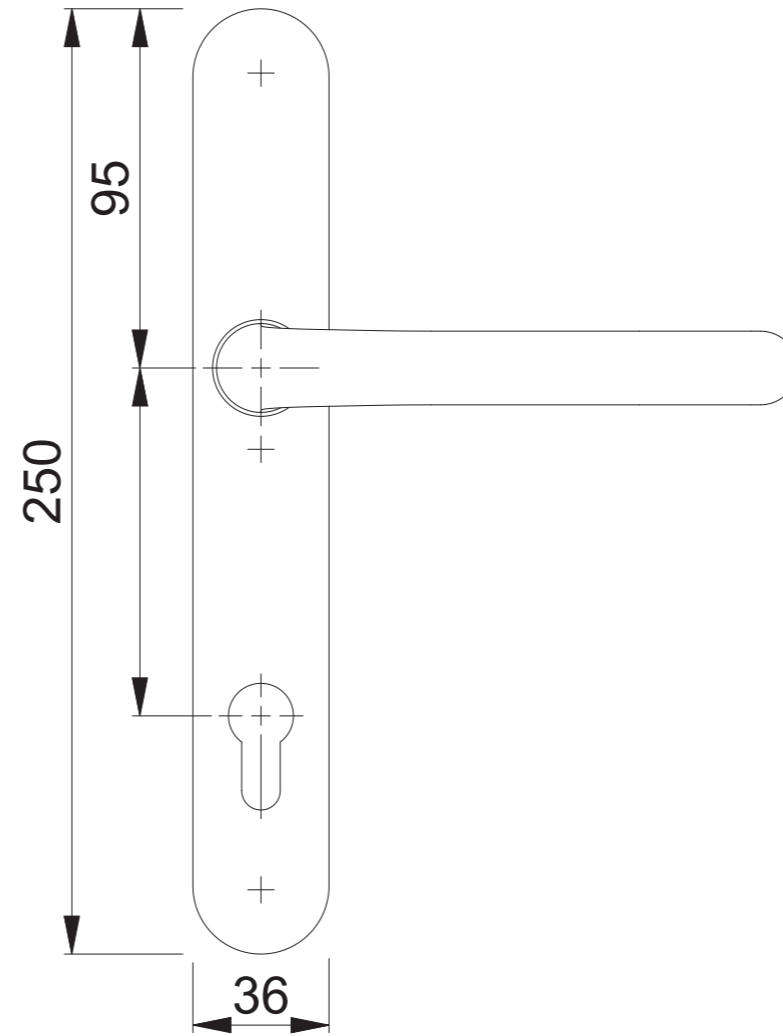

RD-138GF/3357SN PZ

Maßstab 1:2	Name Scholz	Datum 27.05.2013	Zeichnungsnummer c0022141z004	A300	<b>HOPPE</b> 
----------------	----------------	---------------------	----------------------------------	------	--