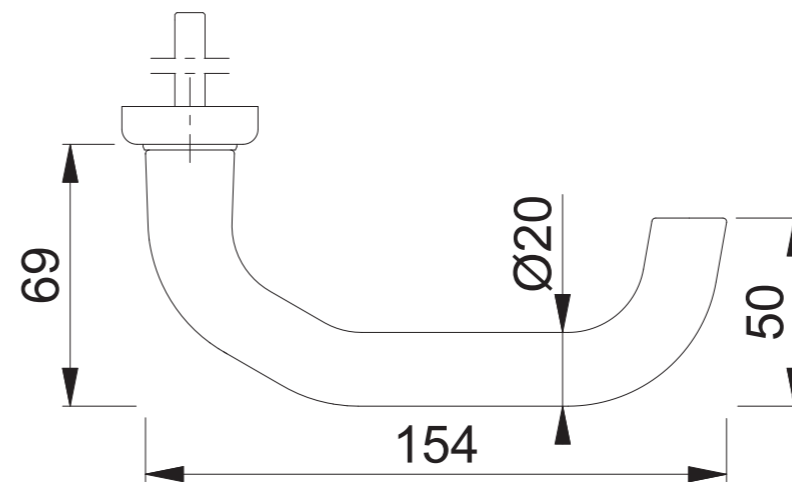

RD-138GF/3357SN PZ

Maßstab 1:2	Name Scholz	Datum 27.05.2013	Zeichnungsnummer c0022141z004	A300	<b>HOPPE</b> 
----------------	----------------	---------------------	----------------------------------	------	--