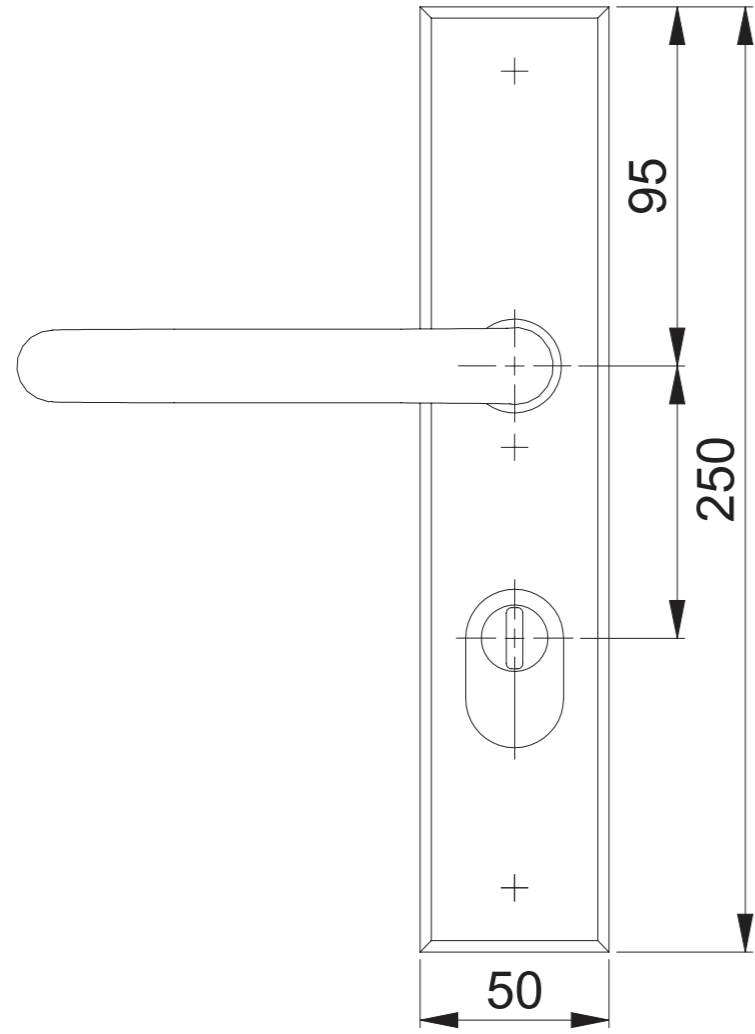

RD-138F/2236ZA/2214 PZ SKG***

Maßstab 1:2	Name ASC5	Datum 19.06.15	Zeichnungsnummer / Quelle c0022459z003	R 00
----------------	--------------	-------------------	---	---------

Artikel-Schriftfeld-CAD RD-138F/2236ZA; PZ; SKG***		Zeichnungsnummer / Quelle (alt)
---	--	---------------------------------

Maßstab 1:2	Name ASC5	Datum 19.06.15	Zeichnungsnummer / Quelle c0023048z003	R 00
----------------	--------------	-------------------	---	---------

Artikel-Schriftfeld-CAD RD-138F/2214; PZ		Zeichnungsnummer / Quelle (alt)
---	--	---------------------------------