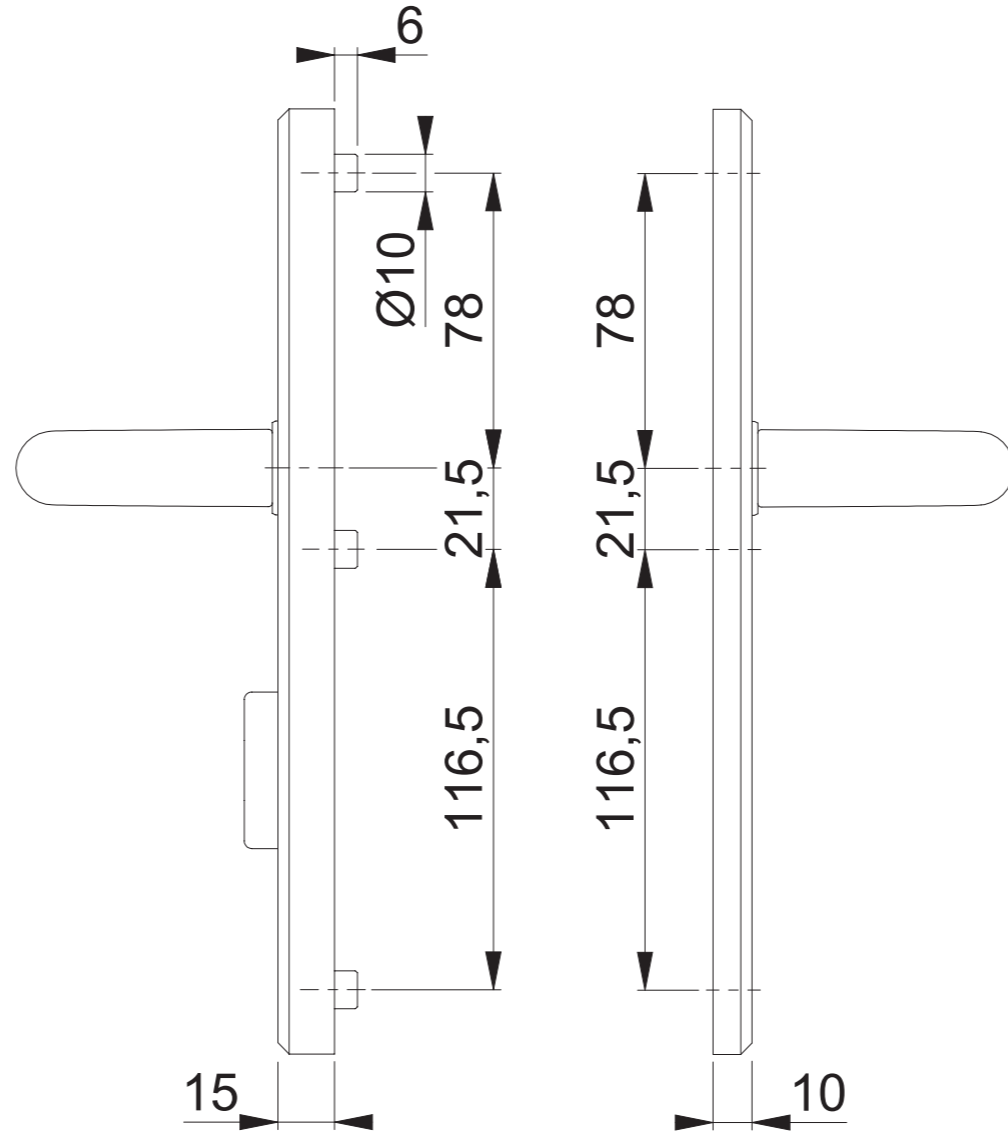

RD-138F/2236ZA/2214 PZ SKG***

Maßstab 1:2	Name ASC5	Datum 19.06.15	Zeichnungsnummer / Quelle c0022459z003	R 00
----------------	--------------	-------------------	---	---------

Artikel-Schriftfeld-CAD RD-138F/2236ZA; PZ; SKG***		Zeichnungsnummer / Quelle (alt)
---	--	---------------------------------

Maßstab 1:2	Name ASC5	Datum 19.06.15	Zeichnungsnummer / Quelle c0023048z003	R 00
----------------	--------------	-------------------	---	---------

Artikel-Schriftfeld-CAD RD-138F/2214; PZ		Zeichnungsnummer / Quelle (alt)
---	--	---------------------------------