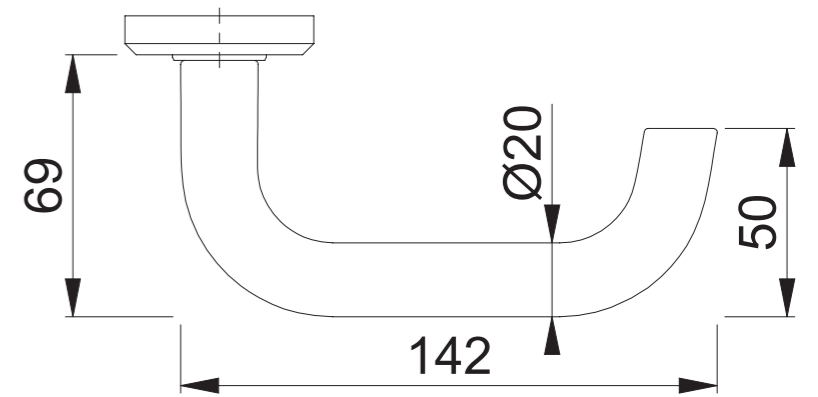

RD-138F/2236ZA/2214 PZ SKG***

Maßstab 1:2	Name ASC5	Datum 19.06.15	Zeichnungsnummer / Quelle c0022459z003	R 00
----------------	--------------	-------------------	---	---------

Artikel-Schriftfeld-CAD RD-138F/2236ZA; PZ; SKG***		Zeichnungsnummer / Quelle (alt)
---	--	---------------------------------

Maßstab 1:2	Name ASC5	Datum 19.06.15	Zeichnungsnummer / Quelle c0023048z003	R 00
----------------	--------------	-------------------	---	---------

Artikel-Schriftfeld-CAD RD-138F/2214; PZ		Zeichnungsnummer / Quelle (alt)
---	--	---------------------------------