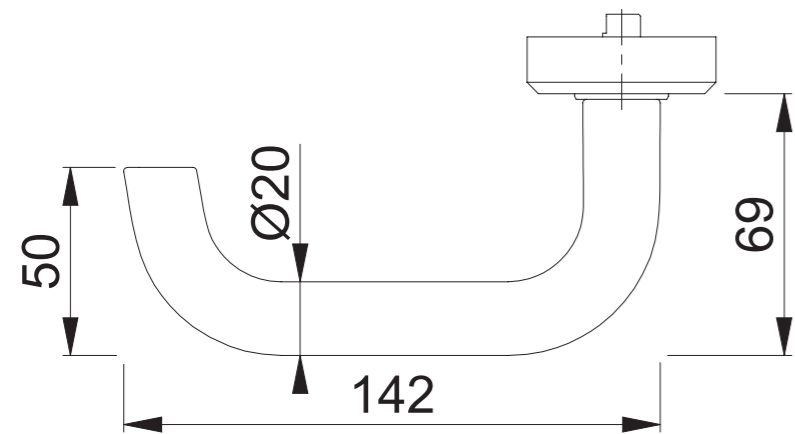

RD-138F/2236ZA/2214 PZ SKG***

Maßstab 1:2	Name ASC5	Datum 19.06.15	Zeichnungsnummer / Quelle c0022459z003	R 00
----------------	--------------	-------------------	---	---------

Artikel-Schriftfeld-CAD RD-138F/2236ZA; PZ; SKG***		Zeichnungsnummer / Quelle (alt)
---	--	---------------------------------

Maßstab 1:2	Name ASC5	Datum 19.06.15	Zeichnungsnummer / Quelle c0023048z003	R 00
----------------	--------------	-------------------	---	---------

Artikel-Schriftfeld-CAD RD-138F/2214; PZ		Zeichnungsnummer / Quelle (alt)
---	--	---------------------------------