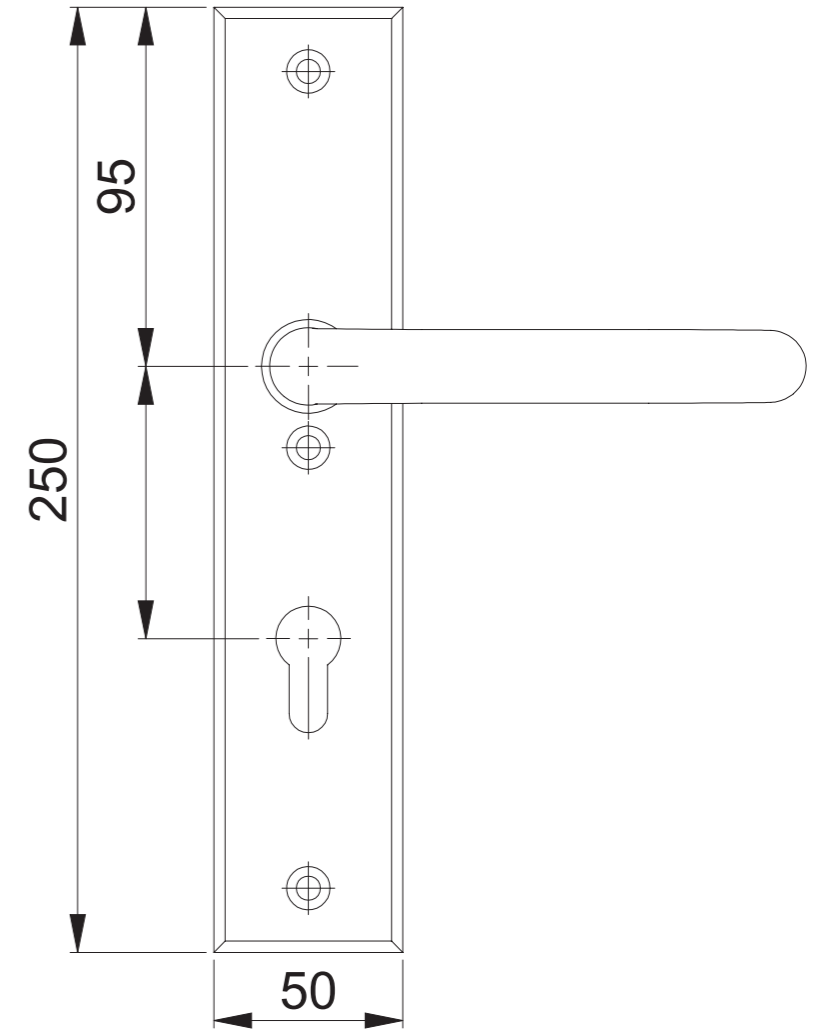

RD-138F/2236ZA/2214 PZ SKG***

Maßstab 1:2	Name ASC5	Datum 19.06.15	Zeichnungsnummer / Quelle c0022459z003	R 00
----------------	--------------	-------------------	---	---------

Artikel-Schriftfeld-CAD RD-138F/2236ZA; PZ; SKG***		Zeichnungsnummer / Quelle (alt)
---	--	---------------------------------

Maßstab 1:2	Name ASC5	Datum 19.06.15	Zeichnungsnummer / Quelle c0023048z003	R 00
----------------	--------------	-------------------	---	---------

Artikel-Schriftfeld-CAD RD-138F/2214; PZ		Zeichnungsnummer / Quelle (alt)
---	--	---------------------------------