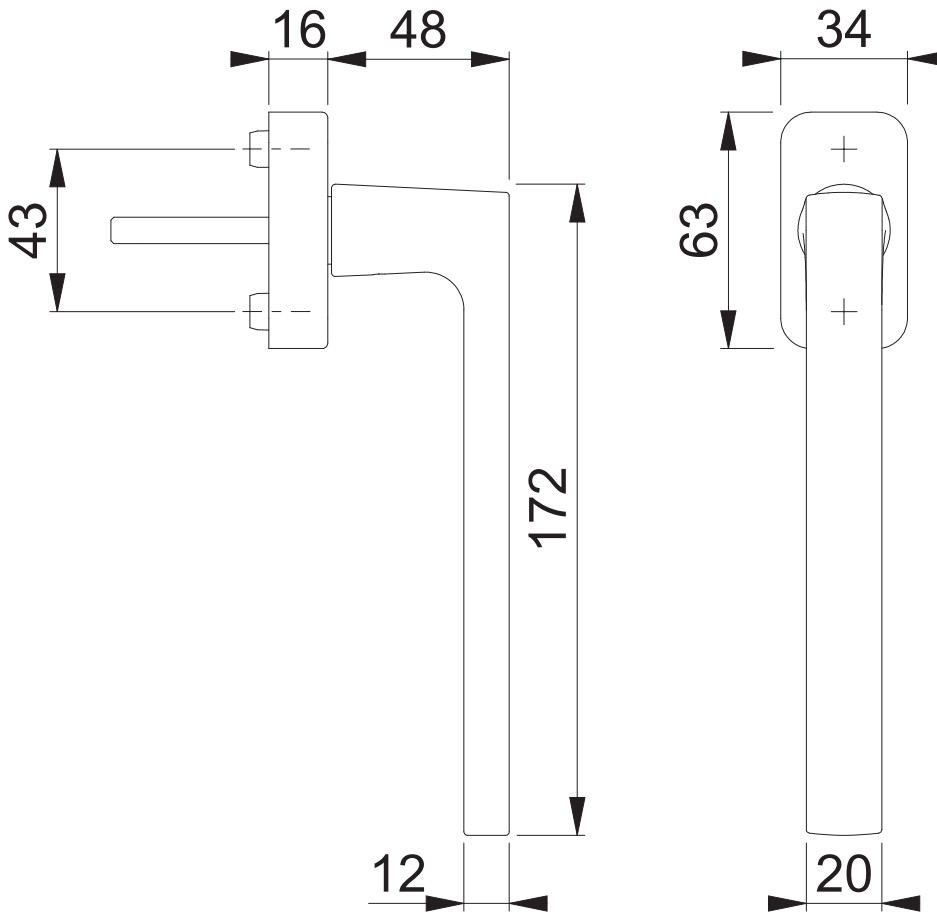

PSK-M0643-CF/AK-US948

Bearbeitet / Datum

HH/23.07.25

Maßstab 1:2	Name ASC5	Datum 22.07.2025	Zeichnungsnummer / Quelle c005-0001157z002	R 00	
Artikel-Schriftfeld-CAD PSK-M0643-CF/AK-US948			Zeichnungsnummer / Quelle (alt)		