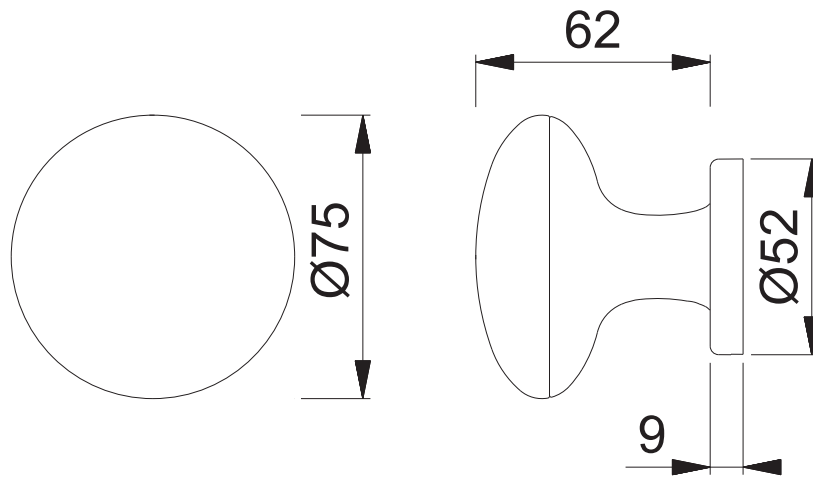

M81H/42

Maßstab Name

1:2 SchmerlingM.

Datum

09.10.07

Zchngs.Nr:

c0022080z006 E400

HOPPE®