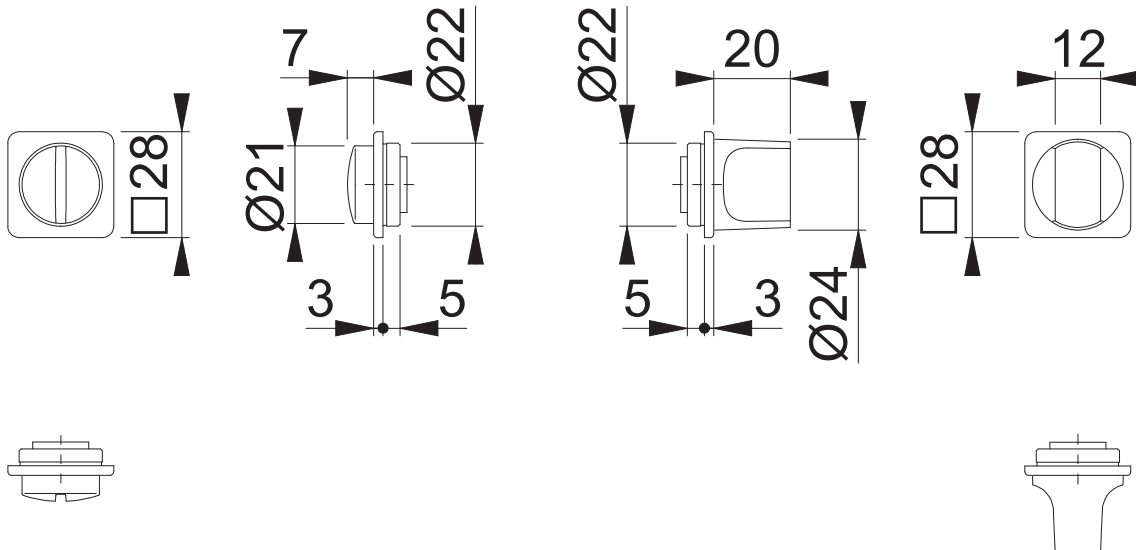

M648S SK/OL (MSK91/MOL45)

Maßstab	1:2
---------	-----

Name	ASC5
------	------

Datum	20.11.24
-------	----------

Zeichnungsnummer / Quelle	c109-0001263g001
---------------------------	------------------

R	00
---	----

Artikel-Schriftfeld-CAD	M648S/648S
-------------------------	------------

Zeichnungsnummer / Quelle (alt)