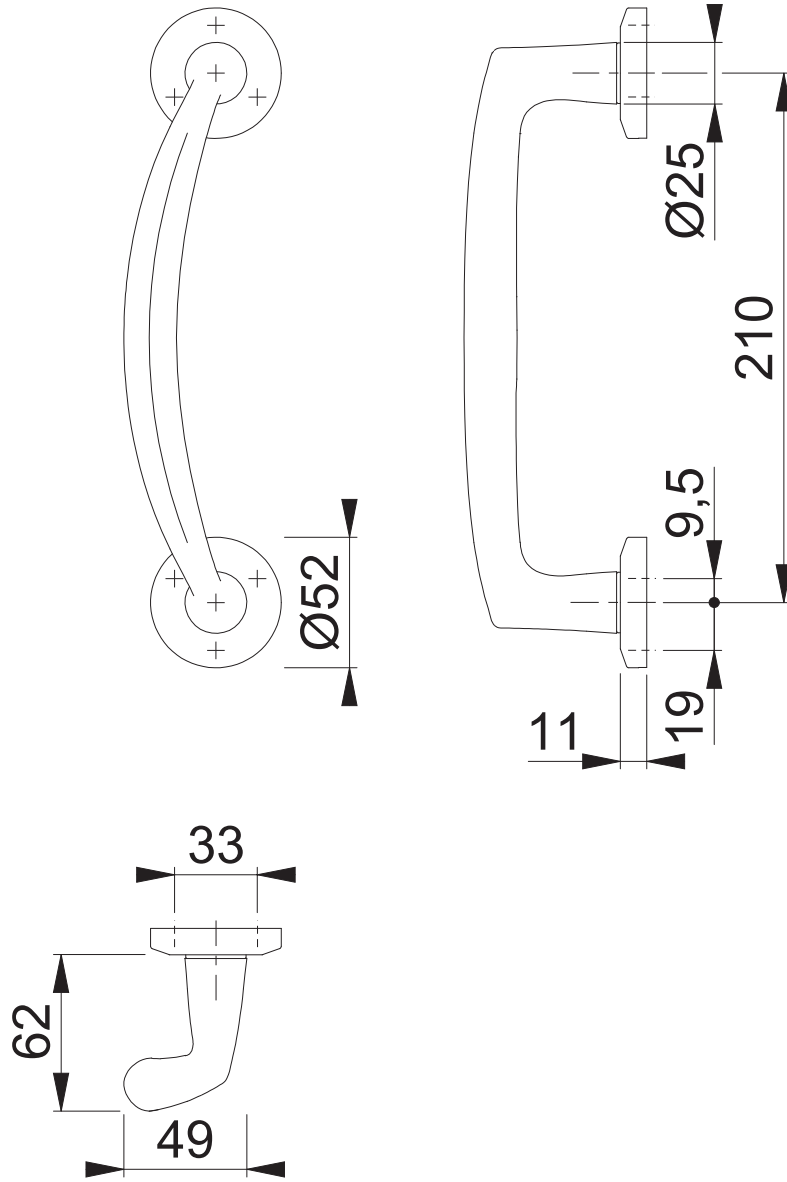

M515LG/23

Maßstab	Name	Datum	Zeichnungsnummer / Quelle	R
1:3	ASC5	24.03.2026	c008-0001017z000	00

Artikel-Schriftfeld-CAD
M515LG/23