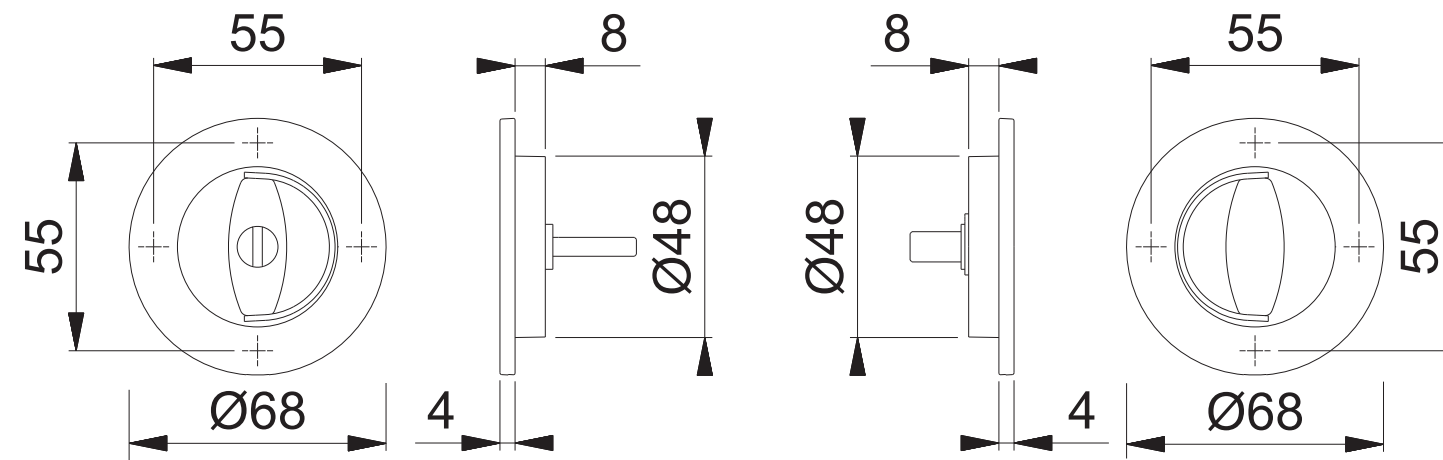

M471 (MSK804/MOL822+Bügel)

Maßstab	Name	Datum	Zeichnungsnummer
1:2	Schultheis	01.07.2011	c1392015g004 A3 00